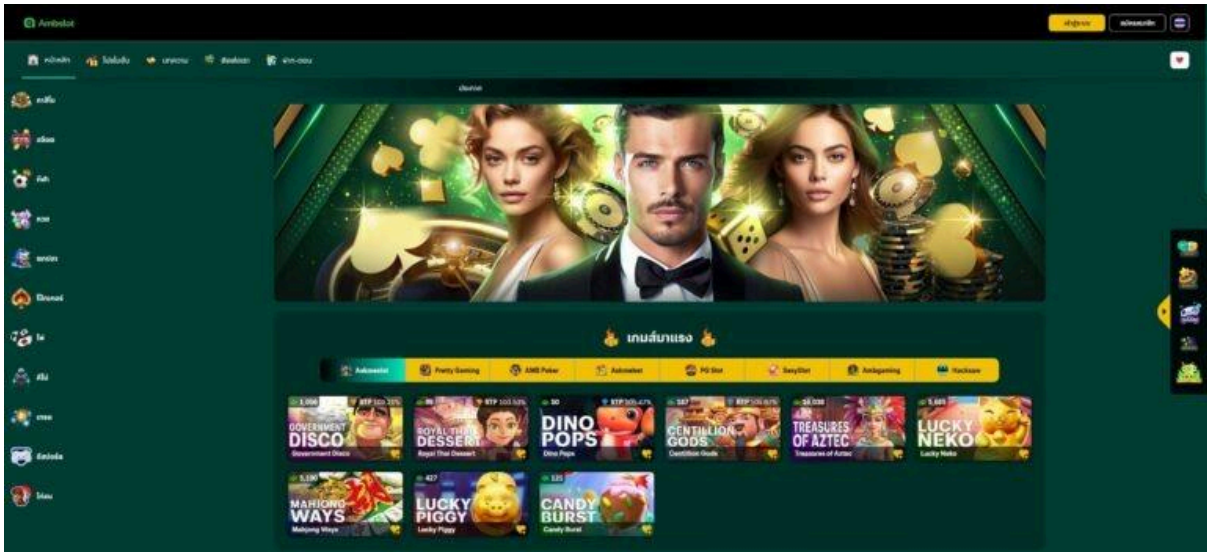

ความหลากหลายของเกมใน ซุปเปอร์สล็อต

หนึ่งในจุดแข็งของ **ซุปเปอร์สล็อต** คือการมีเกมให้เลือกเล่นจำนวนมากจากค่ายเกมชั้นนำระดับโลก เช่น PG, Joker Gaming, Spade Gaming และค่ายอื่น ๆ ที่มีชื่อเสียง

เกมแต่ละเกมมีรูปแบบที่แตกต่างกัน ทั้งในด้านธีม กราฟิก และฟีเจอร์พิเศษ ทำให้ผู้เล่นสามารถเลือกเล่นได้ตามความชอบ ไม่ว่าจะเป็นเกมสล็อตแบบคลาสสิกหรือเกมสล็อตที่มีโบนัสและลูกเล่นพิเศษ

ความหลากหลายนี้ช่วยเพิ่มความสุขและทำให้ผู้เล่นไม่รู้สึกเบื่อในการเล่น

ประสบการณ์การใช้งานที่เหนือกว่า

ซุปเปอร์สล็อต ให้ความสำคัญกับประสบการณ์ของผู้ใช้งาน โดยระบบถูกออกแบบให้มีความลื่นไหลและเสถียร สามารถรองรับผู้เล่นจำนวนมากได้โดยไม่เกิดปัญหาค้างหรือหน่วง

อินเทอร์เฟซของเว็บไซต์ถูกออกแบบให้ใช้งานง่าย ผู้เล่นสามารถค้นหาเกมและเริ่มเล่นได้อย่างรวดเร็ว กราฟิกของเกมมีความคมชัดและสวยงาม ทำให้การเล่นมีความสมจริงมากยิ่งขึ้น

ระบบฝากถอนอัตโนมัติ

อีกหนึ่งจุดเด่นของ **ซุปเปอร์สล็อต** คือระบบฝากถอนอัตโนมัติที่ช่วยให้ผู้เล่นสามารถทำธุรกรรมได้อย่างรวดเร็วและสะดวก

ระบบนี้เปิดให้บริการตลอด 24 ชั่วโมง ผู้เล่นสามารถฝากหรือถอนเงินได้ด้วยตัวเองโดยไม่ต้องรอการอนุมัติจากเจ้าหน้าที่ ซึ่งช่วยลดเวลาและเพิ่มความสะดวกในการใช้งาน

ความปลอดภัยของ ซุปเปอร์สล็อต

ในด้านความปลอดภัย **ซุปเปอร์สล็อต** ใช้เทคโนโลยีการเข้ารหัสข้อมูลเพื่อปกป้องข้อมูลส่วนตัวและข้อมูลทางการเงินของผู้ใช้งาน